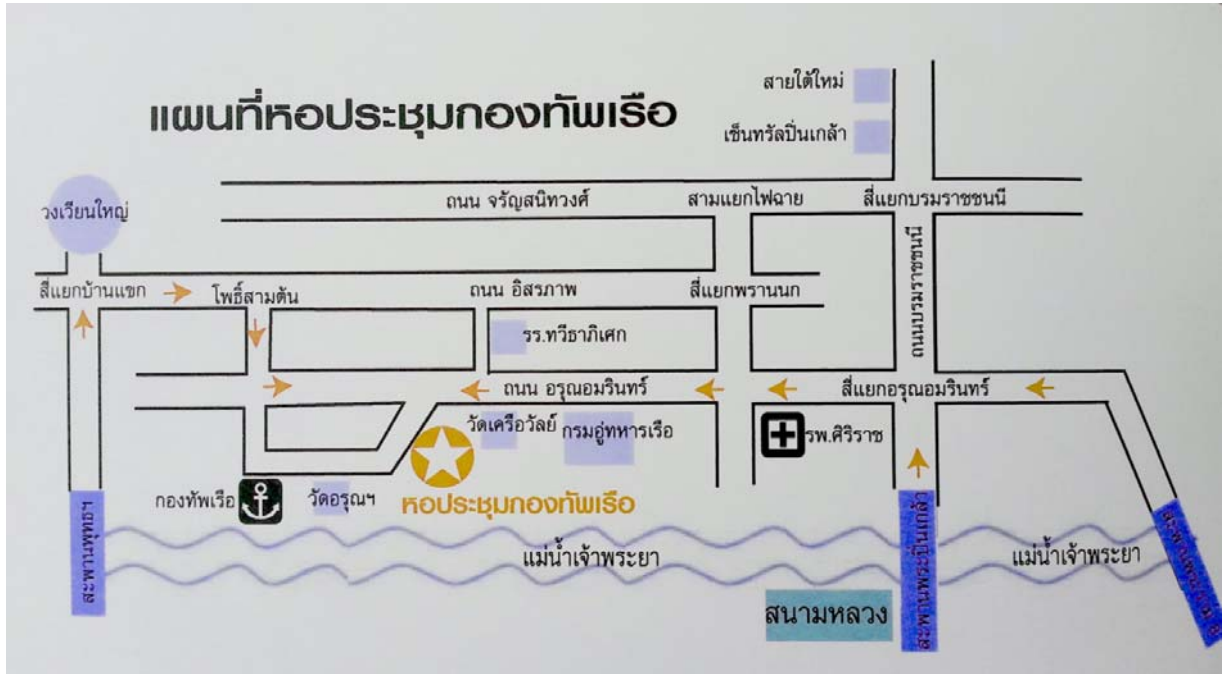

# แผนที่เดินทางไปหอประชุมกองทัพเรือ

อาคารชมพระเชตุอดมศักดิ์ หอชมชลธี ชั้น 3